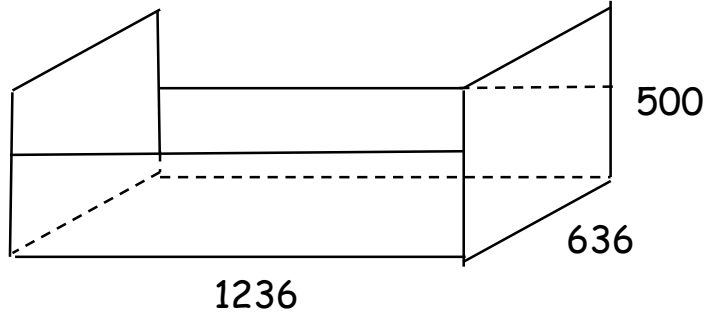

Afmetingen

zijplaat

achterplaat

zijplaat

??? = 40 + hoogte
lattenbodern + hoogte
matras (+ extra 1 cm)

voorplaat

voor- en achter
balkjes, 40x44

2x

zij balkjes, 40x44

2x

Zaag suggestie

Mdf plaat van 2440x1220x18

$600 - 44 = 556$ 1200

balk van 2100x40x44

1200

556

2x