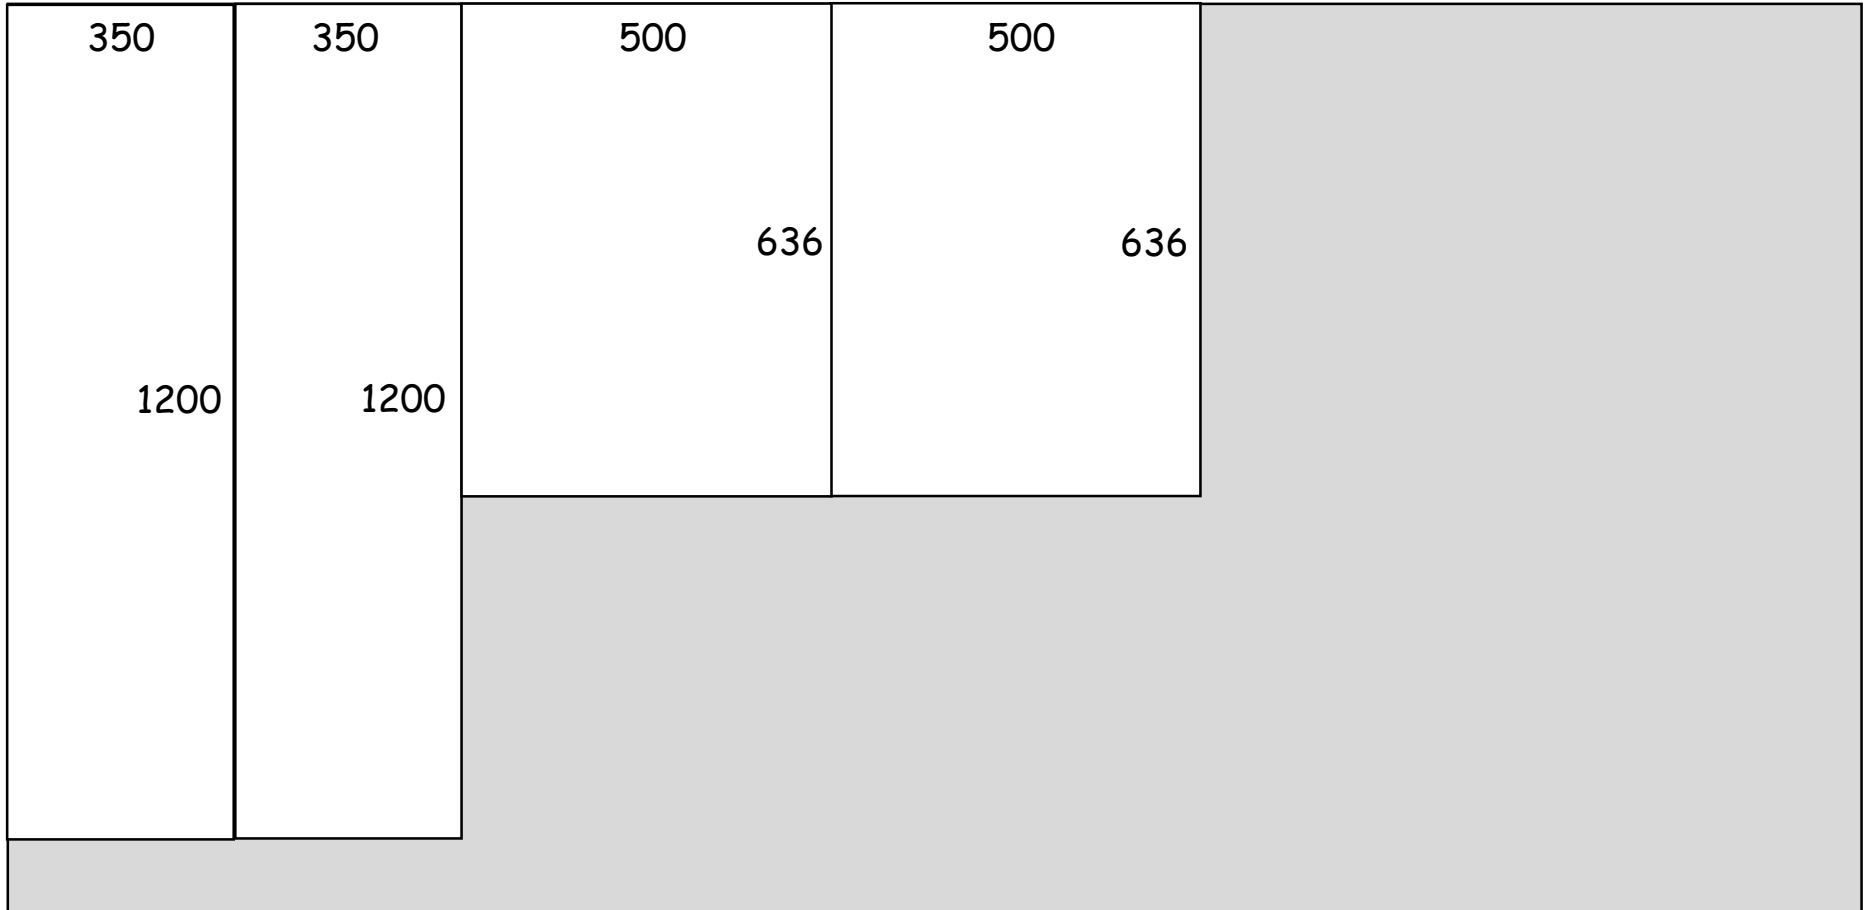

Afmetingen

zijplaat

achterplaat

zijplaat

??? = 40 + hoogte
lattenbodern + hoogte
matras (+ extra 1 cm)

voorplaat

voor- en achter
balkjes, 40x44

2x

zij balkjes, 40x44

2x

Zaag suggestie

Mdf plaat van 2440x1220x18

$600 - 44 = 556$ 1200

balk van 2100x40x44

1200

556

2x